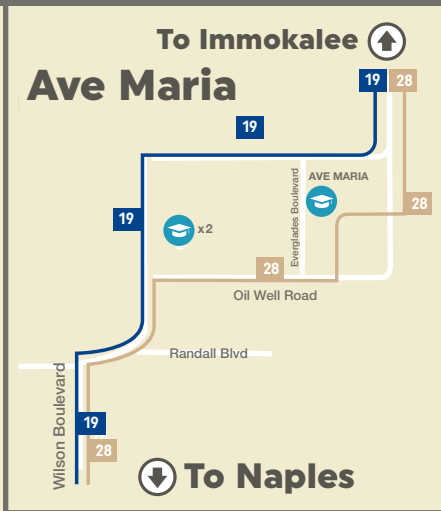

# ALL COLLIER AREA TRANSIT ROUTES

## LEGEND/LEYENDA

- 11** Red Route/Ruta Roja | US 41 - Creekside
- 12** Gold Route/Ruta Oro | Airport - Creekside
- 13** Orange Route/Ruta Naranja | NCH - Coastland Mall
- 14** Teal Route/Ruta Verde Azulado | Bayshore - Coastland Mall
- 15** Purple Route/Ruta Morada | Golden Gate City
- 16** Gray Route/Ruta Gris | Golden Gate City
- 17** Green Route/Ruta Verde | Rattlesnake - Edison College
- 18** Yellow Route/Ruta Amarilla | US 41 East - Naples Manor
- 19** Blue Route/Ruta Azul | Golden Gate Estates - Immokalee
- 20** Magenta Route/Ruta Magenta | Pine Ridge
- 21** Light Blue Route/Ruta Azul Claro | Marco Island Circulator
- 121** Silver Route/Ruta Plateada | Express Immokalee - Marco Island
- 22** Pink Route/Ruta Rosa | Immokalee Circulator
- 23** Burgundy Route/Ruta Marrón | Immokalee Circulator
- 24** Brown Route/Ruta Carmelita | US 41 East - Charlee Estates
- 25** Lime Green Route/Ruta Verde Limon | GG Pkwy - Goodlette-Frank
- 26** Black Route/Ruta Negro | Clam Pass
- 27** Lavender Route/Ruta Lavanda | 951 - Immokalee Rd
- 28** Tan Route/Ruta Cafe | GG Estates - Everglades Blvd - Immokalee

## SYMBOLS / SÍMBOLOS

- T** Transfer Point / Punto de Transferencia
- M** Museum / Museo
- L** Library / Biblioteca
- L+P** Library w/ Park & Ride / Biblioteca con Estacion de Parqueo y Paseo
- S** School / Escuela
- H** Hospital / Hospital
- P** Park / Parque
- Z** Zoo
- B** Botanical Garden / Jardín Botánico
- A** Airport / Aeropuerto
- Lee/Collier** Lee / Collier Transfer / Punto de Transferencia

Scan for real time location

8300 Radio Road • Naples, Florida 34104  
(239) 252-7777  
www.rideCAT.com